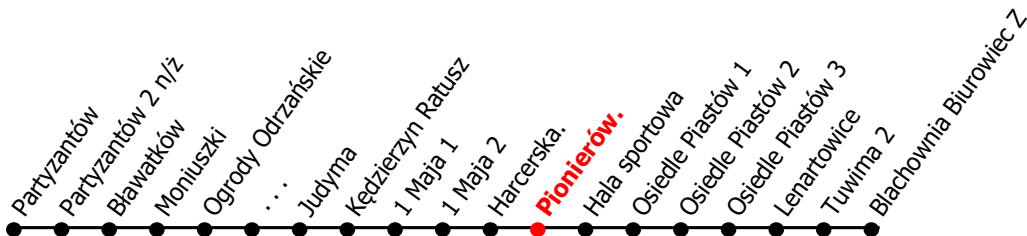

# 3

Kierunek:

# Blachownia Biurowiec

[www.mzkkk.pl](http://www.mzkkk.pl)

Dopuszczalne odchylenie w kursowaniu autobusów: 3 min

godz.	ROBOCZY	SOBOTY	NIEDZIELE I ŚWIĘTA
1			
2			
3			
4			
5			
6	24		
7	24	14	
8	24		
9	27	17	17
10	27		
11	27	17	17
12	27		
13	27	17	17
14	27		
15	27	17	17
16	24		
17	24	14	14
18			
19			
20			
21			
22			
23			
24			

NUMER PRZYSTANKU