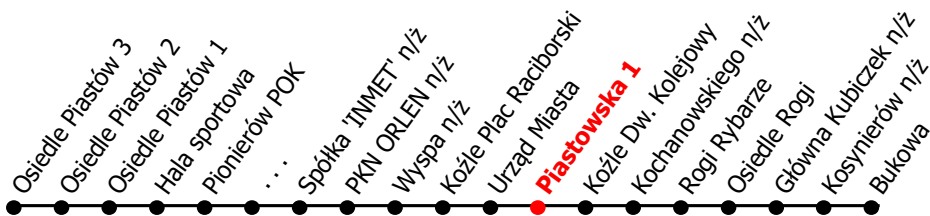

12

Kierunek:

Bukowa

www.mzkkk.pl

Dopuszczalne odchylenie w kursowaniu autobusów: 3 min

| godz. | ROBOCZY | SOBOTY | NIEDZIELE I ŚWIĘTA |
|-------|---------|--------|--------------------|
| 1 | | | |
| 2 | | | |
| 3 | | | |
| 4 | | | |
| 5 | 08 | | |
| 6 | | | |
| 7 | 02, 52 | 57 | |
| 8 | 49 | | 03 |
| 9 | 54 | 12 | 54 |
| 10 | 54 | 12 | |
| 11 | 54 | 12 | 54 |
| 12 | 54 | 12 | |
| 13 | 54R | 12 | 54 |
| 14 | 59 | 12 | |
| 15 | 59 | 12 | 54 |
| 16 | 54 | 12 | |
| 17 | 54 | 59 | 54 |
| 18 | 54 | | |
| 19 | 54 | 59 | 54 |
| 20 | 55D | | |
| 21 | 54 | | 54 |
| 22 | 43 | 00 | |
| 23 | | | |
| 24 | | | |

R - kurs wydłużony do Rogi Stocznia

D - kurs tylko do Kozłe dw. kolejowy

NUMER PRZYSTANKU

180

Rozkład ważny od: 31-08-2024 r.

www.mzkkk.pl tel. 77 483 52 52