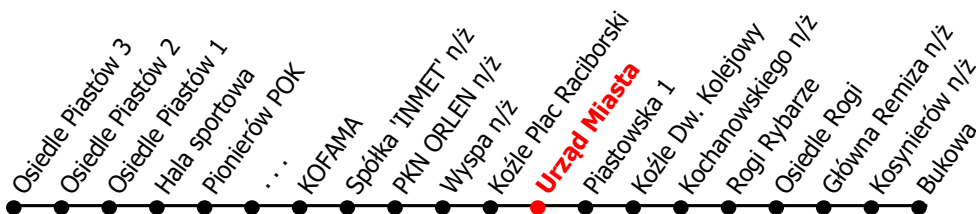

12

Kierunek:

Bukowa

www.mzkkk.pl

Dopuszczalne odchylenie w kursowaniu autobusów: 3 min

godz.	ROBOCZY	SOBOTY	NIEDZIELE I ŚWIĘTA
1			
2			
3			
4			
5	06		
6			
7	00, 50	55	
8	47		02
9	52	10	52
10	52	10	
11	52	10	52
12	52	10	
13	52R	10	52
14	57	10	
15	57	10	52
16	52	10	
17	52	57	52
18	52		
19	52	57	52
20	53D		
21	52	58	52
22	41		
23			
24			

R - kurs wydłużony do Rogi Stocznia

D - kurs tylko do Kozłe dw. kolejowy

NUMER PRZYSTANKU

173

Rozkład ważny od: 31-08-2024 r.

www.mzkkk.pl tel. 77 483 52 52