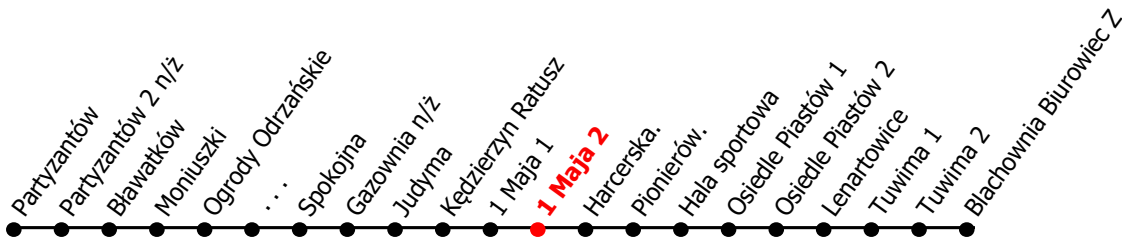

3

Kierunek:

Blachownia Biurowiec

www.mzkkk.pl

Dopuszczalne odchylenie w kursowaniu autobusów: 3 min

godz.	ROBOCZY	SOBOTY	NIEDZIELE I ŚWIĘTA
1			
2			
3			
4			
5			
6	22		
7	22	12	
8	22		
9	25	15	15
10	25		
11	25	15	15
12	25		
13	25	15	15
14	25		
15	25	15	15
16	22		
17	22	12	12
18			
19			
20			
21			
22			
23			
24			

NUMER PRZYSTANKU

90

Rozkład ważny od: 31-08-2024 r.

www.mzkkk.pl tel. 77 483 52 52