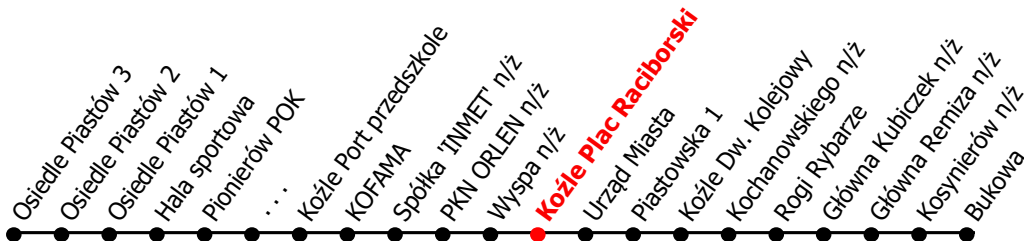

12

Kierunek:

Bukowa

www.mzkkk.pl

Dopuszczalne odchylenie w kursowaniu autobusów: 3 min

godz.	ROBOCZY	SOBOTY	NIEDZIELE I ŚWIĘTA
1			
2			
3			
4			
5	03		
6	57		
7	47	52	59
8	44		
9	49	07	49
10	49	07	
11	49	07	49
12	49	07	
13	49R	07	49
14	54	07	
15	54	07	49
16	49	07	
17	49	54	49
18	49		
19	49	54	49
20	50D		
21	49	55	49
22	38		
23			
24			

R - kurs wydłużony do Rogi Stocznia

D - kurs tylko do Kozłe dw. kolejowy

NUMER PRZYSTANKU

171

Rozkład ważny od: 31-08-2024 r.

www.mzkkk.pl tel. 77 483 52 52