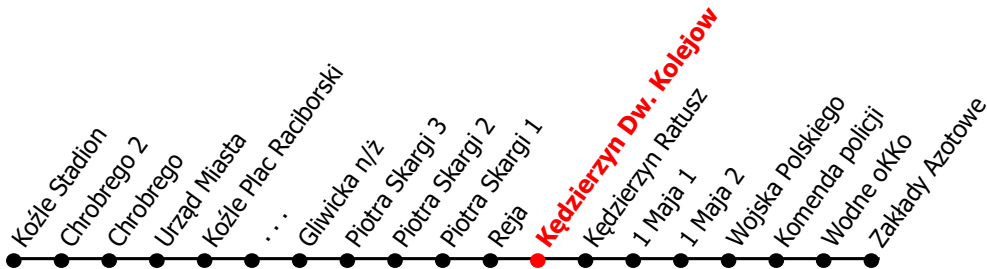

1

Kierunek:

www.mzkkk.pl

Dopuszczalne odchylenie w kursowaniu autobusów: 3 min

Zakłady Azotowe

godz.	ROBOCZY	SOBOTY	NIEDZIELE I ŚWIĘTA
1			
2			
3			
4	29	55	55
5	05, 24, 54	44	44
6	14E, 20, 21B, 33B, 45	15E, 50B	15E, 50B
7	00, 15, 22, 37, 55	55	55
8	15, 30, 54	25, 55	55
9	24, 54	25, 55	55
10	24, 54	25, 55	55
11	24, 54	25, 55	55
12	24, 54	25, 55	55
13	12, 24, 36, 43, 58	25, 55	55
14	14E, 28B, 43B, 58	15E, 50B	15E, 50B
15	13, 28, 43, 58	25, 55	55
16	13, 28, 54	55	55
17	24, 54	55	55
18	23B	35B	35B
19	39	54	54
20	19	54	54
21	29	54	54
22	14E	15E	15E
23			
24			

E - kurs do ZA - Stokaż amoniaku
B - kurs do bramy OXO

NUMER PRZYSTANKU

914

Rozkład ważny od: 31-08-2024 r.

www.mzkkk.pl tel. 77 483 52 52