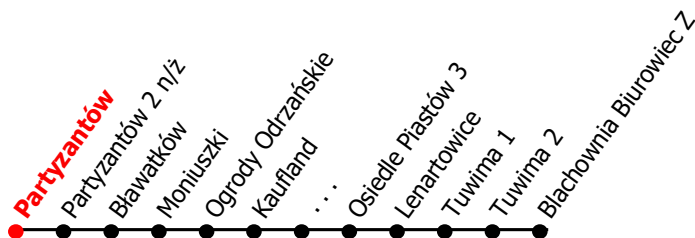

3

Kierunek:

Blachownia Biurowiec

www.mzkkk.pl

Dopuszczalne odchylenie w kursowaniu autobusów: 3 min

godz.	ROBOCZY	SOBOTY	NIEDZIELE I ŚWIĘTA
1			
2			
3			
4			
5	58K		
6	58K	48K	
7	58K		
8	58C	48C	48C
9	58C		
10	58C	48C	48C
11	58C		
12	58C	48C	48C
13	58C		
14	58C	48C	48C
15	58K		
16	58K	48K	48K
17			
18			
19			
20			
21			
22			
23			
24			

K - kurs przez Kuźniczka kapliczka
 C - kurs przez Kuźniczka cmentarz

NUMER PRZYSTANKU

127

Rozkład ważny od: 31-08-2024 r.

www.mzkkk.pl tel. 77 483 52 52