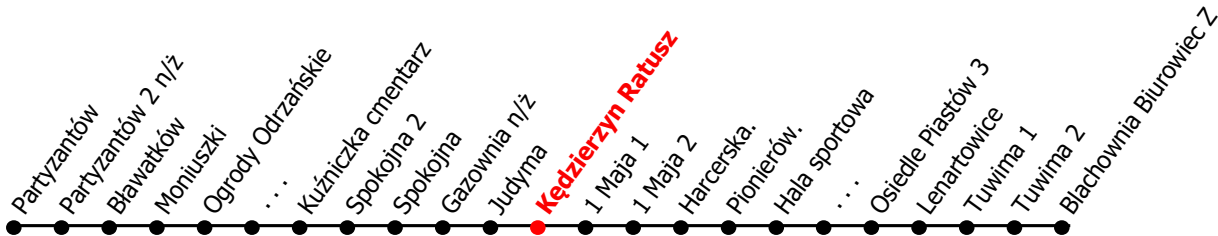

3

Kierunek:

Blachownia Biurowiec

www.mzkkk.pl

Dopuszczalne odchylenie w kursowaniu autobusów: 3 min

| godz. | ROBOCZY | SOBOTY | NIEDZIELE I ŚWIĘTA |
|-------|---------|--------|--------------------|
| 1 | | | |
| 2 | | | |
| 3 | | | |
| 4 | | | |
| 5 | | | |
| 6 | 20 | | |
| 7 | 20 | 10 | |
| 8 | 20 | | |
| 9 | 23 | 13 | 13 |
| 10 | 23 | | |
| 11 | 23 | 13 | 13 |
| 12 | 23 | | |
| 13 | 23 | 13 | 13 |
| 14 | 23 | | |
| 15 | 23 | 13 | 13 |
| 16 | 20 | | |
| 17 | 20 | 10 | 10 |
| 18 | | | |
| 19 | | | |
| 20 | | | |
| 21 | | | |
| 22 | | | |
| 23 | | | |
| 24 | | | |

NUMER PRZYSTANKU

96

Rozkład ważny od: 31-08-2024 r.

www.mzkkk.pl tel. 77 483 52 52