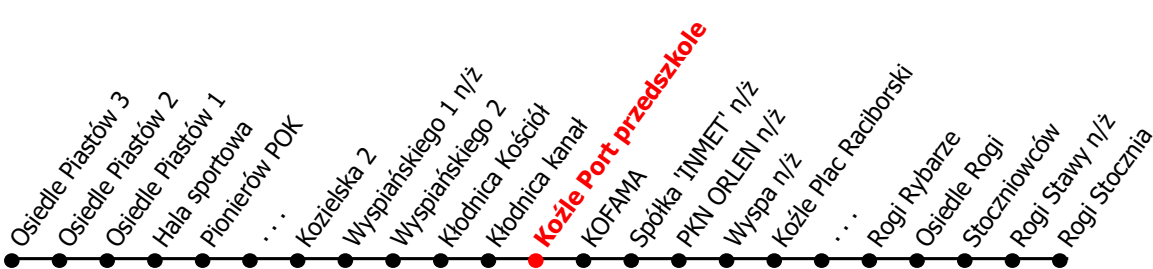

2

Kierunek:

www.mzkkk.pl

Dopuszczalne odchylenie w kursowaniu autobusów: 3 min

Rogi Stocznia

godz.	ROBOCZY	SOBOTY	NIEDZIELE I ŚWIĘTA
1			
2			
3			
4	30	55	55
5	20, 36	35	
6	17	45	45
7	17		
8	17	34	45
9	17	34	
10	17	34	45
11	10	34	
12	17	34	45
13	10	34	
14	17	34	45
15	17	34	
16	17	34	45
17	17		
18	10	45	45
19	17		
20	10	45	45
21	17		
22			
23			
24			

NUMER PRZYSTANKU

160

Rozkład ważny od: 31-08-2024 r.

www.mzkkk.pl tel. 77 483 52 52