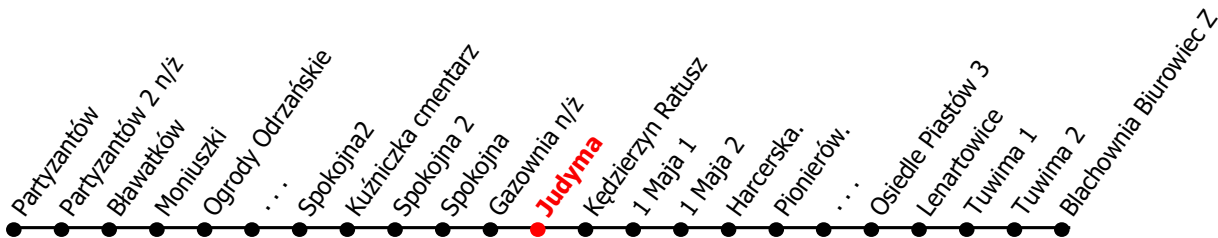

3

Kierunek:

Blachownia Biurowiec

www.mzkkk.pl

Dopuszczalne odchylenie w kursowaniu autobusów: 3 min

godz.	ROBOCZY	SOBOTY	NIEDZIELE I ŚWIĘTA
1			
2			
3			
4			
5			
6	18		
7	18	08	
8	18		
9	21	11	11
10	21		
11	21	11	11
12	21		
13	21	11	11
14	21		
15	21	11	11
16	18		
17	18	08	08
18			
19			
20			
21			
22			
23			
24			

NUMER PRZYSTANKU

916

Rozkład ważny od: 31-08-2024 r.

www.mzkkk.pl tel. 77 483 52 52