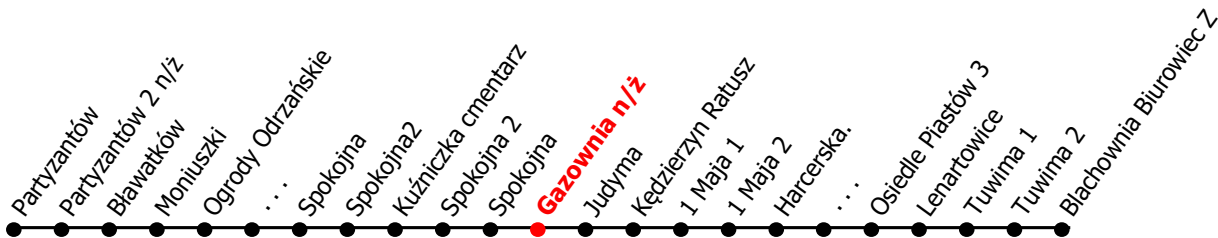

3

Kierunek:

Blachownia Biurowiec

www.mzkkk.pl

Dopuszczalne odchylenie w kursowaniu autobusów: 3 min

godz.	ROBOCZY	SOBOTY	NIEDZIELE I ŚWIĘTA
1			
2			
3			
4			
5			
6	16		
7	16	06	
8	16		
9	19	09	09
10	19		
11	19	09	09
12	19		
13	19	09	09
14	19		
15	19	09	09
16	16		
17	16	06	06
18			
19			
20			
21			
22			
23			
24			

NUMER PRZYSTANKU

103

Rozkład ważny od: 31-08-2024 r.

www.mzkkk.pl tel. 77 483 52 52