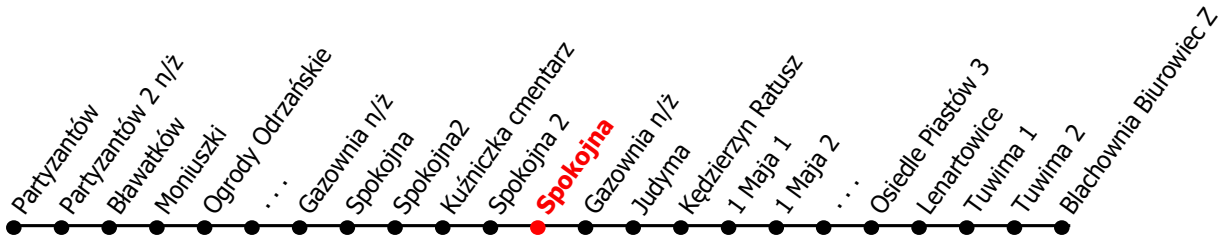

3

Kierunek:

Blachownia Biurowiec

www.mzkkk.pl

Dopuszczalne odchylenie w kursowaniu autobusów: 3 min

godz.	ROBOCZY	SOBOTY	NIEDZIELE I ŚWIĘTA
1			
2			
3			
4			
5			
6			
7			
8			
9	18	08	08
10	18		
11	18	08	08
12	18		
13	18	08	08
14	18		
15	18	08	08
16			
17			
18			
19			
20			
21			
22			
23			
24			

NUMER PRZYSTANKU

133

Rozkład ważny od: 31-08-2024 r.

www.mzkkk.pl tel. 77 483 52 52