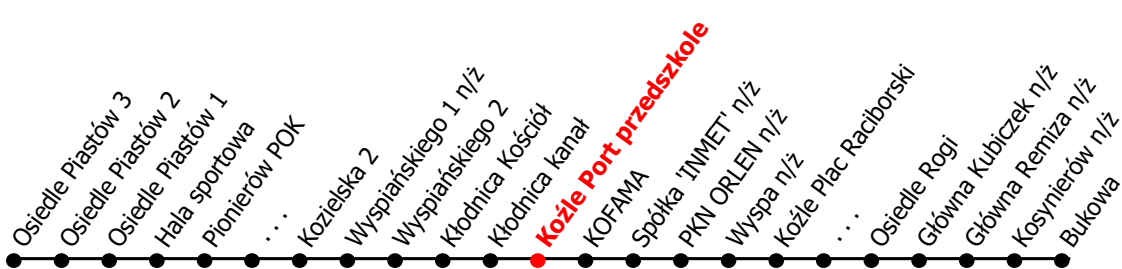

12

Kierunek:

Bukowa

www.mzkkk.pl

Dopuszczalne odchylenie w kursowaniu autobusów: 3 min

godz.	ROBOCZY	SOBOTY	NIEDZIELE I ŚWIĘTA
1			
2			
3			
4	56		
5			
6	50		
7	40	46	54
8	37		
9	42	00	44
10	42	00	
11	42	00	44
12	42	00	
13	42R	00	44
14	47	00	
15	47	00	44
16	42	00	
17	42	47	44
18	42		
19	42	47	44
20	43D		
21	42	48	44
22	31		
23			
24			

R - kurs wydłużony do Rogi Stocznia

D - kurs tylko do Kozłe dw. kolejowy

NUMER PRZYSTANKU

160

Rozkład ważny od: 31-08-2024 r.

www.mzkkk.pl tel. 77 483 52 52