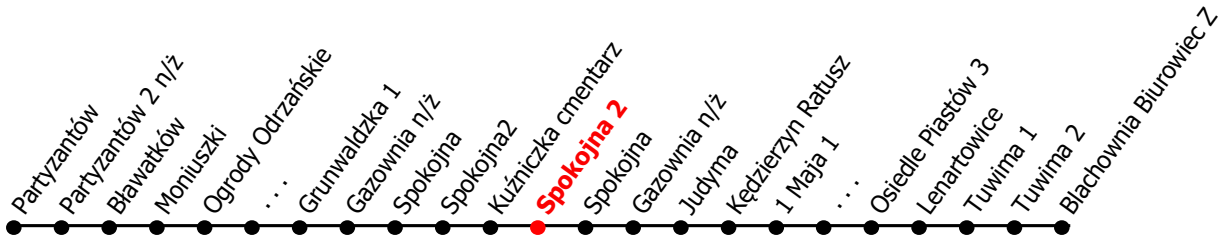

3

Kierunek:

Blachownia Biurowiec

www.mzkkk.pl

Dopuszczalne odchylenie w kursowaniu autobusów: 3 min

godz.	ROBOCZY	SOBOTY	NIEDZIELE I ŚWIĘTA
1			
2			
3			
4			
5			
6			
7			
8			
9	17	07	07
10	17		
11	17	07	07
12	17		
13	17	07	07
14	17		
15	17	07	07
16			
17			
18			
19			
20			
21			
22			
23			
24			

NUMER PRZYSTANKU

136

Rozkład ważny od: 31-08-2024 r.

www.mzkkk.pl tel. 77 483 52 52