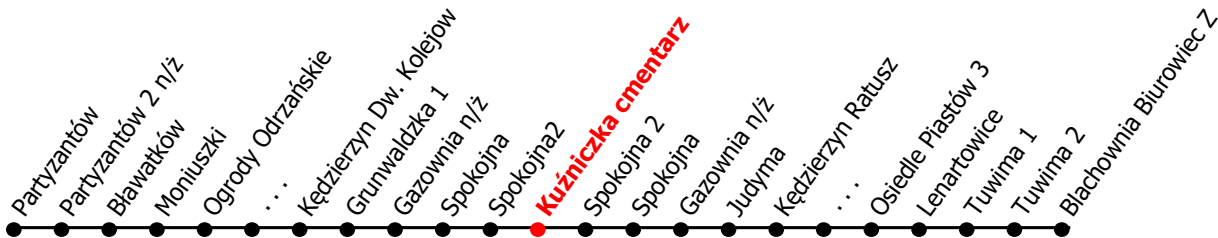

# 3

Kierunek:

# Blachownia Biurowiec

[www.mzkkk.pl](http://www.mzkkk.pl)

Dopuszczalne odchylenie w kursowaniu autobusów: 3 min

godz.	ROBOCZY	SOBOTY	NIEDZIELE I ŚWIĘTA
1			
2			
3			
4			
5			
6			
7			
8			
9	16	06	06
10	16		
11	16	06	06
12	16		
13	16	06	06
14	16		
15	16	06	06
16			
17			
18			
19			
20			
21			
22			
23			
24			

NUMER PRZYSTANKU