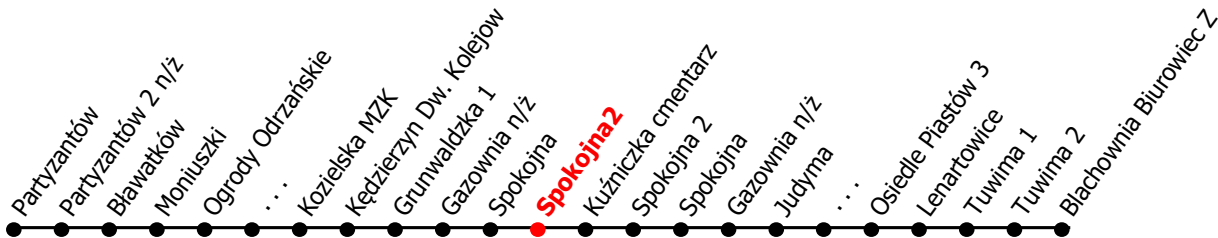

3

Kierunek:

Blachownia Biurowiec

www.mzkkk.pl

Dopuszczalne odchylenie w kursowaniu autobusów: 3 min

godz.	ROBOCZY	SOBOTY	NIEDZIELE I ŚWIĘTA
1			
2			
3			
4			
5			
6			
7			
8			
9	15C	05C	05C
10	15C		
11	15C	05C	05C
12	15C		
13	15C	05C	05C
14	15C		
15	15C	05C	05C
16			
17			
18			
19			
20			
21			
22			
23			
24			

C - kurs przez Kuźniczka cmentarz

NUMER PRZYSTANKU

135

Rozkład ważny od: 31-08-2024 r.

www.mzkkk.pl tel. 77 483 52 52