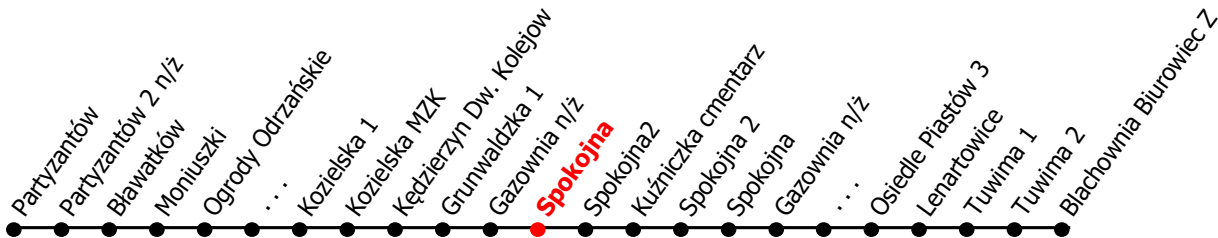

3

Kierunek:

Blachownia Biurowiec

www.mzkkk.pl

Dopuszczalne odchylenie w kursowaniu autobusów: 3 min

godz.	ROBOCZY	SOBOTY	NIEDZIELE I ŚWIĘTA
1			
2			
3			
4			
5			
6			
7			
8			
9	14C	04C	04C
10	14C		
11	14C	04C	04C
12	14C		
13	14C	04C	04C
14	14C		
15	14C	04C	04C
16			
17			
18			
19			
20			
21			
22			
23			
24			

C - kurs przez Kuźniczka cmentarz

NUMER PRZYSTANKU

132

Rozkład ważny od: 31-08-2024 r.

www.mzkkk.pl tel. 77 483 52 52