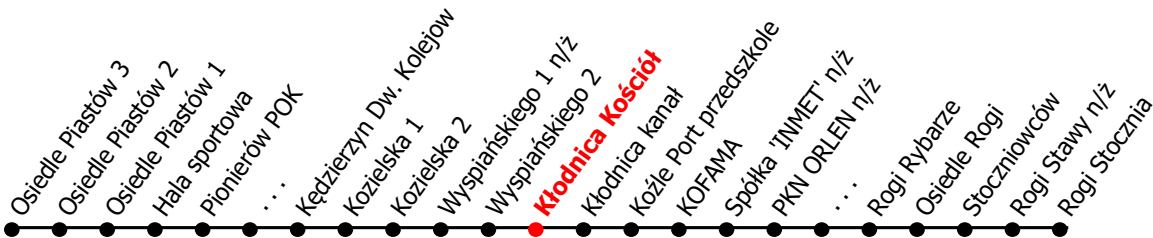

2

Kierunek:

www.mzkkk.pl

Dopuszczalne odchylenie w kursowaniu autobusów: 3 min

Rogi Stocznia

godz.	ROBOCZY	SOBOTY	NIEDZIELE I ŚWIĘTA
1			
2			
3			
4	28	53	53
5	18, 34	33	
6	08Ż	43	43
7	08Ż		
8	08Ż	32	43
9	08Ż	32	
10	08Ż	32	43
11	08	32	
12	08Ż	32	43
13	08	32	
14	08Ż	32	43
15	08Ż	32	
16	08Ż	32	43
17	08Ż		
18	08	43	43
19	08Ż		
20	08	43	43
21	08Ż		
22			
23			
24			

Ż - kurs przez Żabieniec

NUMER PRZYSTANKU

143

Rozkład ważny od: 31-08-2024 r.

www.mzkkk.pl tel. 77 483 52 52