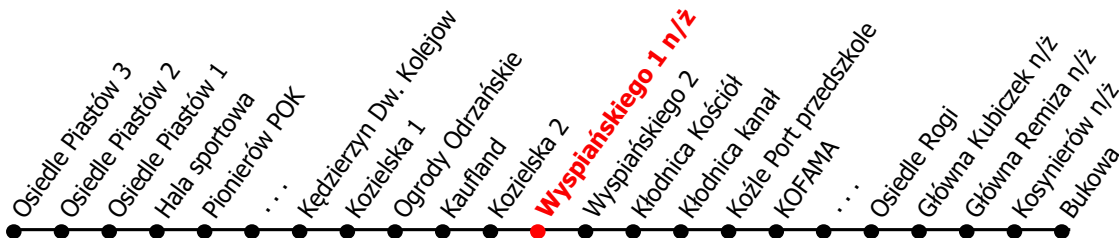

12

Kierunek:

Bukowa

www.mzkkk.pl

Dopuszczalne odchylenie w kursowaniu autobusów: 3 min

godz.	ROBOCZY	SOBOTY	NIEDZIELE I ŚWIĘTA
1			
2			
3			
4	51		
5			
6	45		
7	35	42	50
8	32	56	
9	37	56	40
10	37	56	
11	37	56	40
12	37	56	
13	37R	56	40
14	42	56	
15	42	56	40
16	37		
17	37	43	40
18	37		
19	37	43	40
20	38D		
21	37	44	40
22	26		
23			
24			

R - kurs wydłużony do Rogi Stocznia

D - kurs tylko do Kozłe dw. kolejowy

NUMER PRZYSTANKU

139

Rozkład ważny od: 31-08-2024 r.

www.mzkkk.pl tel. 77 483 52 52