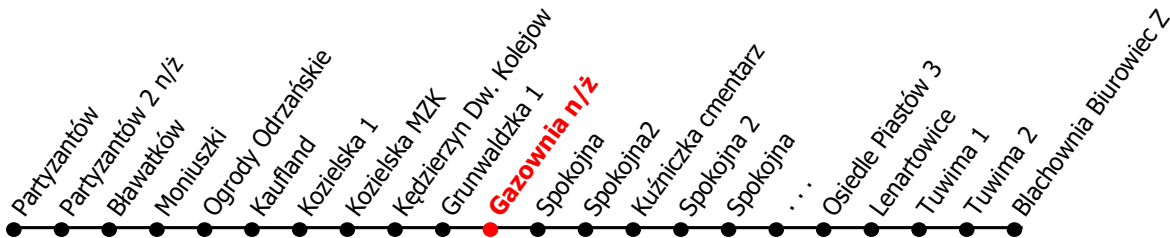

# 3

Kierunek:

# Blachownia Biurowiec

[www.mzkkk.pl](http://www.mzkkk.pl)

Dopuszczalne odchylenie w kursowaniu autobusów: 3 min

godz.	ROBOCZY	SOBOTY	NIEDZIELE I ŚWIĘTA
1			
2			
3			
4			
5			
6	12K		
7	12K	02K	
8	12K		
9	12C	02C	02C
10	12C		
11	12C	02C	02C
12	12C		
13	12C	02C	02C
14	12C		
15	12C	02C	02C
16	12K		
17	12K	02K	02K
18			
19			
20			
21			
22			
23			
24			

K - kurs przez Kuźniczka kapliczka  
C - kurs przez Kuźniczka cmentarz

NUMER PRZYSTANKU