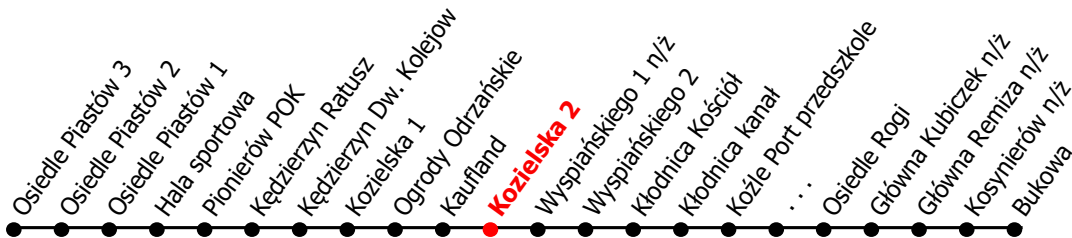

12

Kierunek:

Bukowa

www.mzkkk.pl

Dopuszczalne odchylenie w kursowaniu autobusów: 3 min

godz.	ROBOCZY	SOBOTY	NIEDZIELE I ŚWIĘTA
1			
2			
3			
4	49		
5			
6	43		
7	33	40	48
8	30	54	
9	35	54	38
10	35	54	
11	35	54	38
12	35	54	
13	35R	54	38
14	40	54	
15	40	54	38
16	35		
17	35	41	38
18	35		
19	35	41	38
20	36D		
21	35	42	38
22	24		
23			
24			

R - kurs wydłużony do Rogi Stocznia

D - kurs tylko do Kozle dw. kolejowy

NUMER PRZYSTANKU

116

Rozkład ważny od: 31-08-2024 r.

www.mzkkk.pl tel. 77 483 52 52