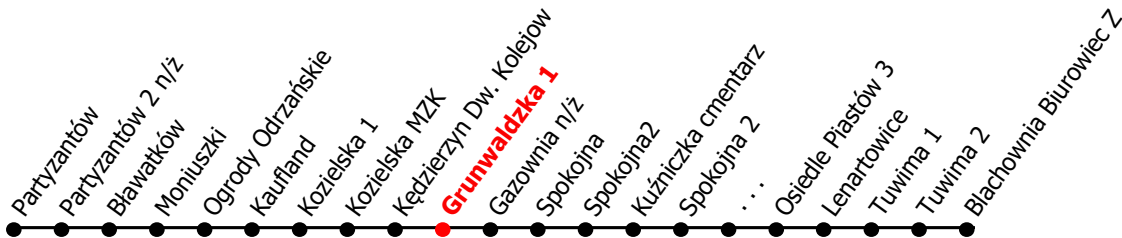

3

Kierunek:

Blachownia Biurowiec

www.mzkkk.pl

Dopuszczalne odchylenie w kursowaniu autobusów: 3 min

godz.	ROBOCZY	SOBOTY	NIEDZIELE I ŚWIĘTA
1			
2			
3			
4			
5			
6	11K		
7	11K	01K	
8	11K		
9	11C	01C	01C
10	11C		
11	11C	01C	01C
12	11C		
13	11C	01C	01C
14	11C		
15	11C	01C	01C
16	11K		
17	11K	01K	01K
18			
19			
20			
21			
22			
23			
24			

K - kurs przez Kuźniczka kapliczka
C - kurs przez Kuźniczka cmentarz

NUMER PRZYSTANKU

100

Rozkład ważny od: 31-08-2024 r.

www.mzkkk.pl tel. 77 483 52 52