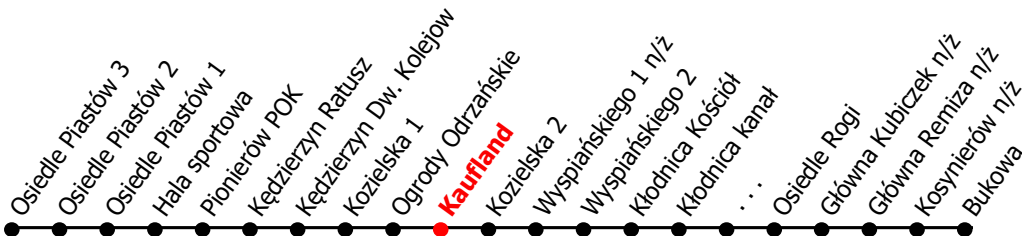

# 12

Kierunek:

# Bukowa

[www.mzkkk.pl](http://www.mzkkk.pl)

Dopuszczalne odchylenie w kursowaniu autobusów: 3 min

godz.	ROBOCZY	SOBOTY	NIEDZIELE I ŚWIĘTA
1			
2			
3			
4			
5			
6			
7			
8	29	53	
9	34	53	
10	34	53	
11	34	53	
12	34	53	
13	34R	53	
14	39	53	
15	39	53	
16	34		
17	34	40	
18	34		
19	34	40	
20	35D		
21	34	41	
22			
23			
24			

R - kurs wydłużony do Rogi Stocznia

D - kurs tylko do Koźle dw. kolejowy

NUMER PRZYSTANKU