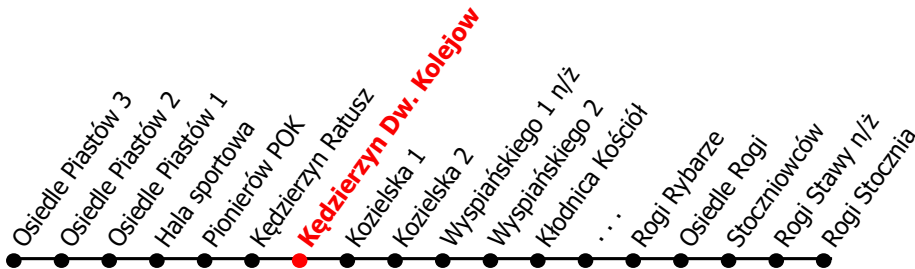

2

Kierunek:

www.mzkkk.pl

Dopuszczalne odchylenie w kursowaniu autobusów: 3 min

Rogi Stocznia

godz.	ROBOCZY	SOBOTY	NIEDZIELE I ŚWIĘTA
1			
2			
3			
4	19	45	45
5	09, 25, 59Ż	25	
6	59Ż	35	35
7	59Ż		
8	59Ż	24	35
9	59Ż	24	
10	59	24	35
11	59Ż	24	
12	59	24	35
13	59Ż	24	
14	59Ż	24	35
15	59Ż	24	
16	59Ż	24	35
17	59		
18	59Ż	35	35
19	59		
20	59Ż	35	35
21			
22			
23			
24			

Ż - kurs przez Żabieniec

NUMER PRZYSTANKU

915

Rozkład ważny od: 30-03-2024 r.

www.mzkkk.pl tel. 77 483 52 52