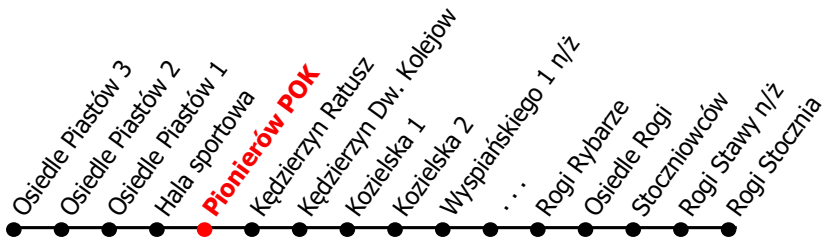

2

Kierunek:

www.mzkkk.pl

Dopuszczalne odchylenie w kursowaniu autobusów: 3 min

Rogi Stocznia

godz.	ROBOCZY	SOBOTY	NIEDZIELE I ŚWIĘTA
1			
2			
3			
4		42	42
5	21	22	
6	55Ż	32	
7	55Ż		
8	55Ż	21	32
9	55Ż	21	
10	55	21	32
11	55Ż	21	
12	55	21	32
13	55Ż	21	
14	55Ż	21	32
15	55Ż	21, 42X	42X
16	55Ż	21, 22X, 52X	32
17	55		
18	55Ż	32	32
19	55		
20	55Ż	32	32
21			
22			
23	07X, 37X	07X, 37X	07X, 37X
24			

Ż - kurs przez Żabieniec

X - kurs do zajezdni (Kędzierzyn dw. kolejowy)

NUMER PRZYSTANKU

94

Rozkład ważny od: 30-03-2024 r.

www.mzkkk.pl tel. 77 483 52 52