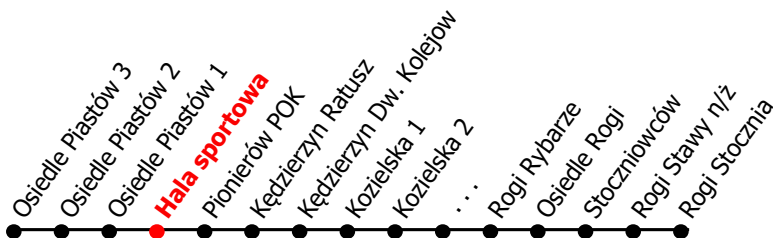

2

Kierunek:

www.mzkkk.pl

Dopuszczalne odchylenie w kursowaniu autobusów: 3 min

Rogi Stocznia

godz.	ROBOCZY	SOBOTY	NIEDZIELE I ŚWIĘTA
1			
2			
3			
4		41	41
5	20	21	
6	54Ż	31	
7	54Ż		
8	54Ż	20	31
9	54Ż	20	
10	54	20	31
11	54Ż	20	
12	54	20	31
13	54Ż	20	
14	54Ż	20	31
15	54Ż	20, 41X	41X
16	54Ż	20, 21X, 51X	31
17	54		
18	54Ż	31	31
19	54		
20	54Ż	31	31
21			
22			
23	06X, 36X	06X, 36X	06X, 36X
24			

Ż - kurs przez Żabieniec

X - kurs do zajezdni (Kędzierzyn dw. kolejowy)

NUMER PRZYSTANKU

86

Rozkład ważny od: 30-03-2024 r.

www.mzkkk.pl tel. 77 483 52 52