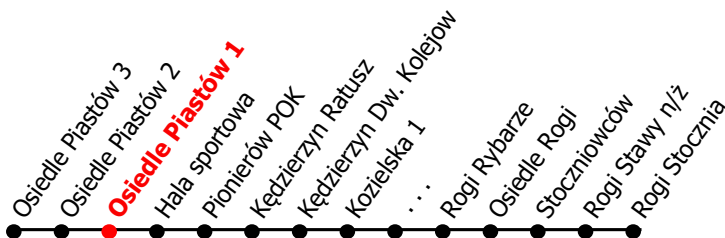

2

Kierunek:

www.mzkkk.pl

Dopuszczalne odchylenie w kursowaniu autobusów: 3 min

Rogi Stocznia

godz.	ROBOCZY	SOBOTY	NIEDZIELE I ŚWIĘTA
1			
2			
3			
4		38	38
5	17	18	
6	51Ż	28	
7	51Ż		
8	51Ż	17	28
9	51Ż	17	
10	51	17	28
11	51Ż	17	
12	51	17	28
13	51Ż	17	
14	51Ż	17	28
15	51Ż	17, 38X	38X
16	51Ż	17, 18X, 48X	28
17	51		
18	51Ż	28	28
19	51		
20	51Ż	28	28
21			
22			
23	03X, 33X	03X, 33X	03X, 33X
24			

Ż - kurs przez Żabieniec

X - kurs do zajezdni (Kędzierzyn dw. kolejowy)

NUMER PRZYSTANKU

80

Rozkład ważny od: 30-03-2024 r.

www.mzkkk.pl tel. 77 483 52 52