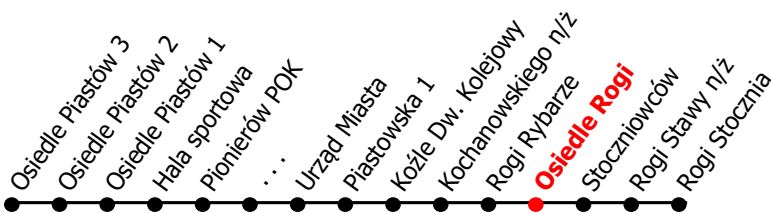

2

Kierunek:

www.mzkkk.pl

Dopuszczalne odchylenie w kursowaniu autobusów: 3 min

Rogi Stocznia

godz.	ROBOCZY	SOBOTY	NIEDZIELE I ŚWIĘTA
1			
2			
3			
4	46		
5	36, 52	10, 50	08
6	33		58
7	33	00	
8	33	49	58
9	33	49	
10	33	49	58
11	26	49	
12	33	49	58
13	26	49	
14	33	49	58
15	33	49	
16	33	49	58
17	33		
18	26		58
19	33	00	
20	26		58
21	33	00	
22			
23			
24			