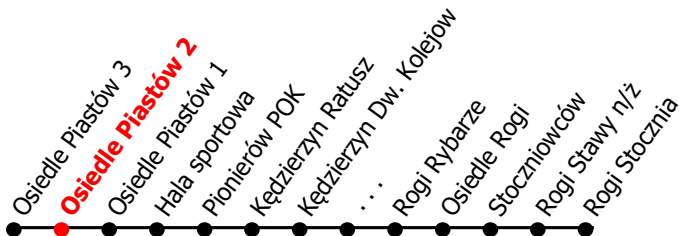

# 2

Kierunek:

[www.mzkkk.pl](http://www.mzkkk.pl)

Dopuszczalne odchylenie w kursowaniu autobusów: 3 min

Ż - kurs przez Żabieniec

X - kurs do zajezdni (Kędzierzyn dw. kolejowy)

NUMER PRZYSTANKU