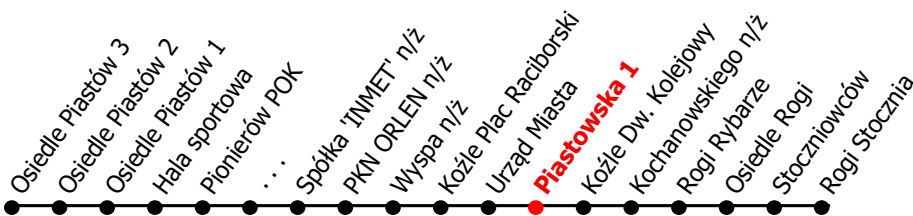

2

Kierunek:

www.mzkkk.pl

Dopuszczalne odchylenie w kursowaniu autobusów: 3 min

Rogi Stocznia

godz.	ROBOCZY	SOBOTY	NIEDZIELE I ŚWIĘTA
1			
2			
3			
4	42		
5	32, 48	06, 46	04
6	29	56	54
7	29		
8	29	45	54
9	29	45	
10	29	45	54
11	22	45	
12	29	45	54
13	22	45	
14	29	45	54
15	29	45	
16	29	45	54
17	29		
18	22	56	54
19	29		
20	22	56	54
21	29		
22			
23			
24			

NUMER PRZYSTANKU

180

Rozkład ważny od: 30-03-2024 r.

www.mzkkk.pl tel. 77 483 52 52