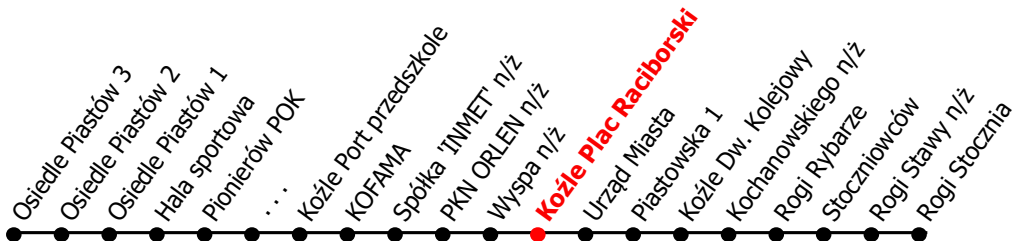

# 2

Kierunek:

[www.mzkkk.pl](http://www.mzkkk.pl)

Dopuszczalne odchylenie w kursowaniu autobusów: 3 min

# Rogi Stocznia

godz.	ROBOCZY	SOBOTY	NIEDZIELE I ŚWIĘTA
1			
2			
3			
4	37		
5	27, 43	01, 41	00
6	24	51	50
7	24		
8	24	40	50
9	24	40	
10	24	40	50
11	17	40	
12	24	40	50
13	17	40	
14	24	40	50
15	24	40	
16	24	40	50
17	24		
18	17	51	50
19	24		
20	17	51	50
21	24		
22			
23			
24			

NUMER PRZYSTANKU