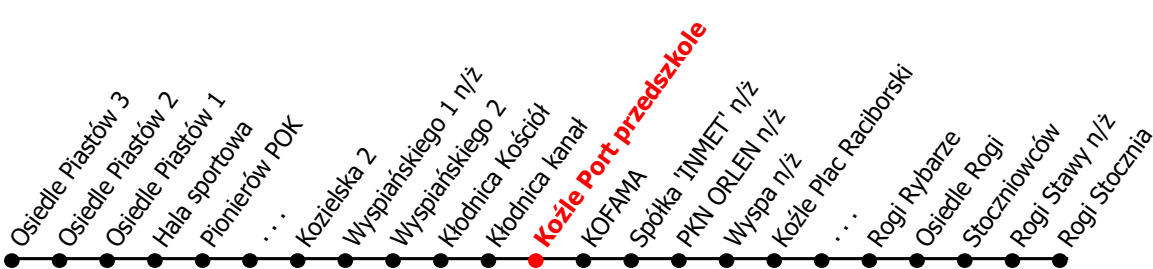

2

Kierunek:

www.mzkkk.pl

Dopuszczalne odchylenie w kursowaniu autobusów: 3 min

Rogi Stocznia

godz.	ROBOCZY	SOBOTY	NIEDZIELE I ŚWIĘTA
1			
2			
3			
4	30	55	55
5	20, 36	35	
6	17	45	45
7	17		
8	17	34	45
9	17	34	
10	17	34	45
11	10	34	
12	17	34	45
13	10	34	
14	17	34	45
15	17	34	
16	17	34	45
17	17		
18	10	45	45
19	17		
20	10	45	45
21	17		
22			
23			
24			

NUMER PRZYSTANKU

160

Rozkład ważny od: 30-03-2024 r.

www.mzkkk.pl tel. 77 483 52 52