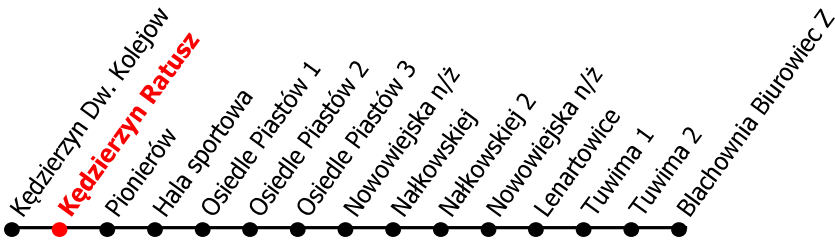

# 8

Kierunek:

# Blachownia Biurowiec

[www.mzkkk.pl](http://www.mzkkk.pl)

Dopuszczalne odchylenie w kursowaniu autobusów: 3 min

godz.	ROBOCZY	SOBOTY, NIEDZIELE
1		
2		
3		
4		
5	11	
6		
7	21	41
8	22	
9		
10		
11		
12		
13	27E	01
14		
15	06E	41
16	07	
17		
18		
19		
20		
21		
22		
23		
24		