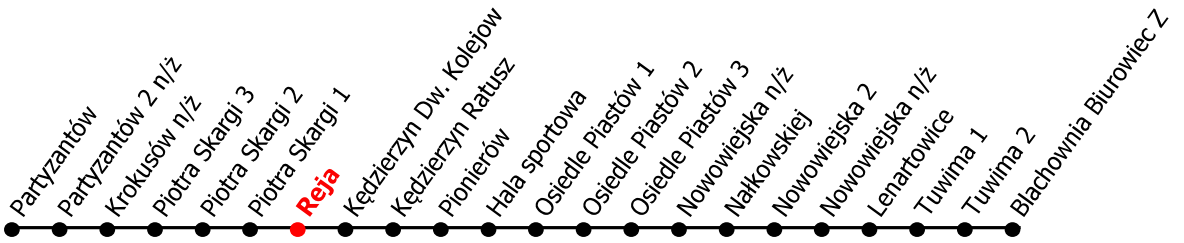

8

Kierunek:

Blachownia Biurowiec

www.mzkkk.pl

Dopuszczalne odchylenie w kursowaniu autobusów: 3 min

godz.	ROBOCZY	SOBOTY, NIEDZIELE
1		
2		
3		
4		
5		
6		
7	18	
8		
9		
10		
11		
12		
13		
14		
15		
16		
17		
18		
19		
20		
21		
22		
23		
24		

NUMER PRZYSTANKU

112

Rozkład ważny od: 25-06-2022 r.

www.mzkkk.pl tel. 77 483 52 52

UWAGA!
W przypadku jednego dnia roboczego między dniami wolnymi, w tym dniu obowiązuje rozkład świąteczny