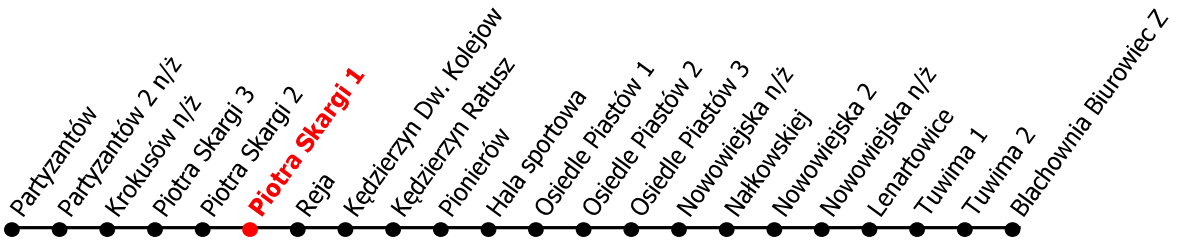

8

Kierunek:

Blachownia Biurowiec

www.mzkkk.pl

Dopuszczalne odchylenie w kursowaniu autobusów: 3 min

godz.	ROBOCZY	SOBOTY, NIEDZIELE
1		
2		
3		
4		
5		
6		
7	17	
8		
9		
10		
11		
12		
13		
14		
15		
16		
17		
18		
19		
20		
21		
22		
23		
24		

NUMER PRZYSTANKU

119

Rozkład ważny od: 25-06-2022 r.

www.mzkkk.pl tel. 77 483 52 52

UWAGA!
W przypadku jednego dnia roboczego między dniami wolnymi, w tym dniu obowiązuje rozkład świąteczny