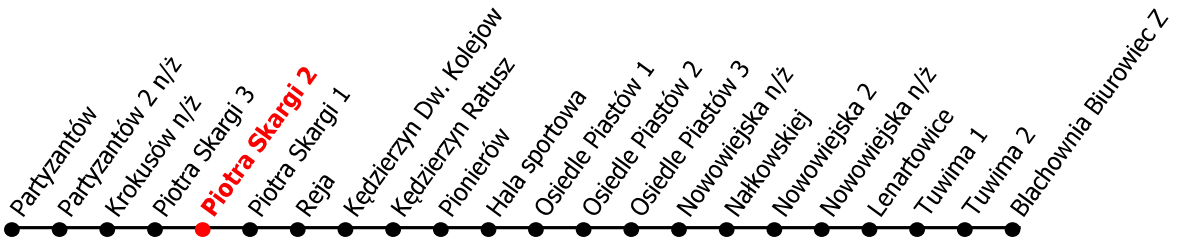

8

Kierunek:

Blachownia Biurowiec

www.mzkkk.pl

Dopuszczalne odchylenie w kursowaniu autobusów: 3 min

godz.	ROBOCZY	SOBOTY, NIEDZIELE
1		
2		
3		
4		
5		
6		
7	16	
8		
9		
10		
11		
12		
13		
14		
15		
16		
17		
18		
19		
20		
21		
22		
23		
24		

NUMER PRZYSTANKU

121

Rozkład ważny od: 25-06-2022 r.
www.mzkkk.pl tel. 77 483 52 52

UWAGA!
W przypadku jednego dnia roboczego między dniami wolnymi, w tym dniu obowiązuje rozkład świąteczny