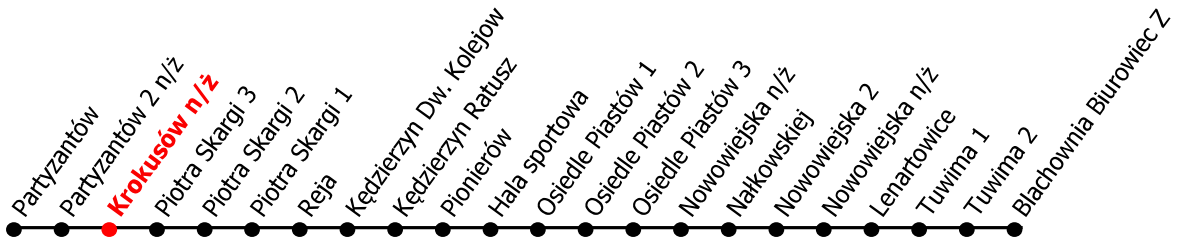

8

Kierunek:

Blachownia Biurowiec

www.mzkkk.pl

Dopuszczalne odchylenie w kursowaniu autobusów: 3 min

godz.	ROBOCZY	SOBOTY, NIEDZIELE
1		
2		
3		
4		
5		
6		
7	13	
8		
9		
10		
11		
12		
13		
14		
15		
16		
17		
18		
19		
20		
21		
22		
23		
24		

NUMER PRZYSTANKU

128

Rozkład ważny od: 25-06-2022 r.

www.mzkkk.pl tel. 77 483 52 52

UWAGA!
W przypadku jednego dnia roboczego między dniami wolnymi, w tym dniu obowiązuje rozkład świąteczny