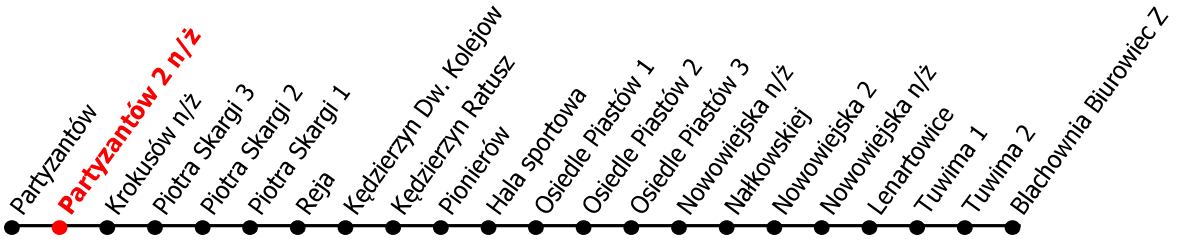

# 8

Kierunek:

# Blachownia Biurowiec

[www.mzkkk.pl](http://www.mzkkk.pl)

Dopuszczalne odchylenie w kursowaniu autobusów: 3 min

godz.	ROBOCZY	SOBOTY, NIEDZIELE
1		
2		
3		
4		
5		
6		
7	12	
8		
9		
10		
11		
12		
13		
14		
15		
16		
17		
18		
19		
20		
21		
22		
23		
24		

NUMER PRZYSTANKU