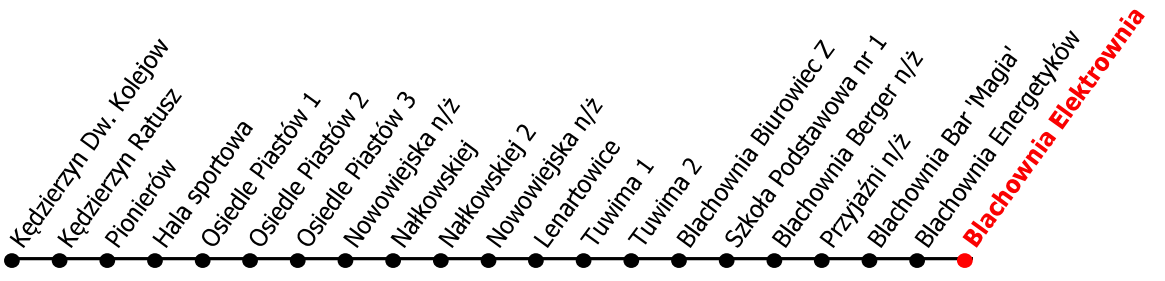

8

Kierunek:

Blachownia Elektrownia

www.mzkkk.pl

Dopuszczalne odchylenie w kursowaniu autobusów: 3 min

godz.	ROBOCZY	SOBOTY, NIEDZIELE
1		
2		
3		
4		
5		
6		
7		
8		
9		
10		
11		
12		
13	54E	
14		
15	33E	
16		
17		
18		
19		
20		
21		
22		
23		
24		

E - kurs do Blachownia Elektrownia

UWAGA!
 W przypadku jednego dnia roboczego między dniami wolnymi, w tym dniu obowiązuje rozkład świąteczny

NUMER PRZYSTANKU
39

Rozkład ważny od: 25-06-2022 r.
www.mzkkk.pl tel. 77 483 52 52