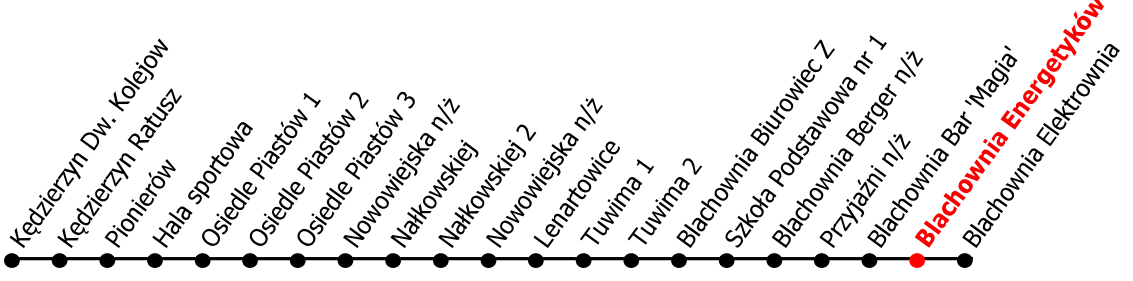

# 8

Kierunek:

# Blachownia Elektrownia

[www.mzkkk.pl](http://www.mzkkk.pl)

Dopuszczalne odchylenie w kursowaniu autobusów: 3 min

godz.	ROBOCZY	SOBOTY, NIEDZIELE
1		
2		
3		
4		
5		
6		
7		
8		
9		
10		
11		
12		
13	53E	
14		
15	32E	
16		
17		
18		
19		
20		
21		
22		
23		
24		

**E - kurs do Blachownia Elektrownia**

**UWAGA!**  
W przypadku jednego dnia roboczego między dniami wolnymi, w tym dniu obowiązuje rozkład świąteczny

NUMER PRZYSTANKU