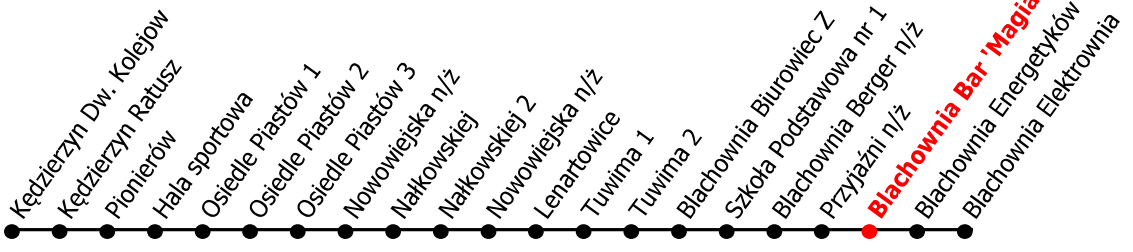

8

Kierunek:

Blachownia Elektrownia

www.mzkkk.pl

Dopuszczalne odchylenie w kursowaniu autobusów: 3 min

| godz. | ROBOCZY | SOBOTY, NIEDZIELE |
|-------|---------|-------------------|
| 1 | | |
| 2 | | |
| 3 | | |
| 4 | | |
| 5 | | |
| 6 | | |
| 7 | | |
| 8 | | |
| 9 | | |
| 10 | | |
| 11 | | |
| 12 | | |
| 13 | 51E | |
| 14 | | |
| 15 | 30E | |
| 16 | | |
| 17 | | |
| 18 | | |
| 19 | | |
| 20 | | |
| 21 | | |
| 22 | | |
| 23 | | |
| 24 | | |

E - kurs do Blachownia Elektrownia

UWAGA!
W przypadku jednego dnia roboczego między dniami wolnymi, w tym dniu obowiązuje rozkład świąteczny

NUMER PRZYSTANKU

24

Rozkład ważny od: 25-06-2022 r.
www.mzkkk.pl tel. 77 483 52 52