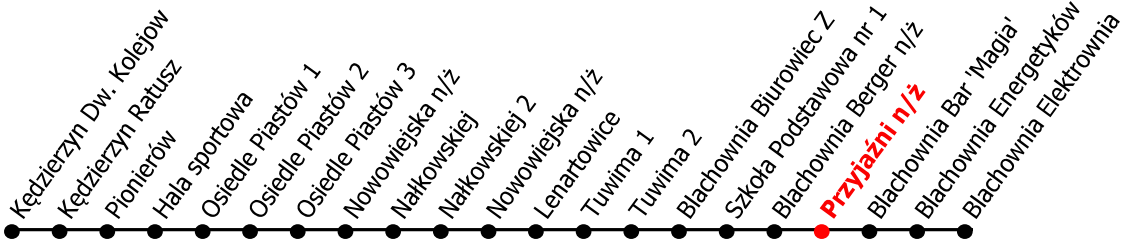

8

Kierunek:

Blachownia Elektrownia

www.mzkkk.pl

Dopuszczalne odchylenie w kursowaniu autobusów: 3 min

godz.	ROBOCZY	SOBOTY, NIEDZIELE
1		
2		
3		
4		
5		
6		
7		
8		
9		
10		
11		
12		
13	50E	
14		
15	29E	
16		
17		
18		
19		
20		
21		
22		
23		
24		