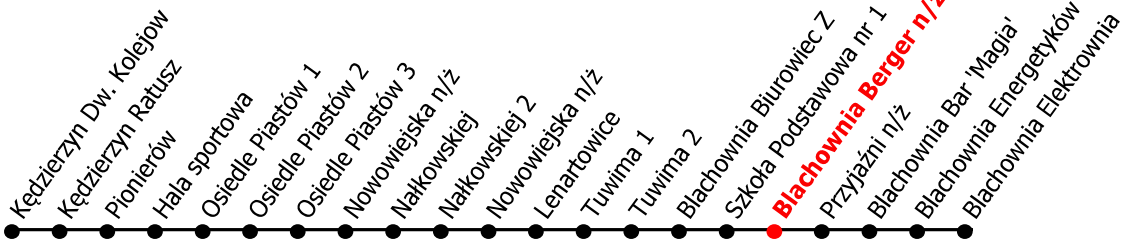

8

Kierunek:

Blachownia Elektrownia

www.mzkkk.pl

Dopuszczalne odchylenie w kursowaniu autobusów: 3 min

godz.	ROBOCZY	SOBOTY, NIEDZIELE
1		
2		
3		
4		
5		
6		
7		
8		
9		
10		
11		
12		
13	50E	
14		
15	29E	
16		
17		
18		
19		
20		
21		
22		
23		
24		

E - kurs do Blachownia Elektrownia

UWAGA!
W przypadku jednego dnia roboczego między dniami wolnymi, w tym dniu obowiązuje rozkład świąteczny

NUMER PRZYSTANKU

38

Rozkład ważny od: 25-06-2022 r.
www.mzkkk.pl tel. 77 483 52 52