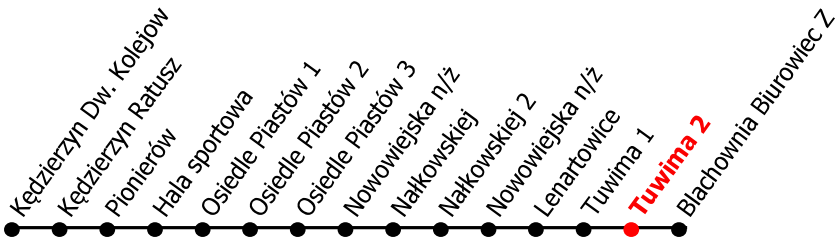

8

Kierunek:

Blachownia Biurowiec

www.mzkkk.pl

Dopuszczalne odchylenie w kursowaniu autobusów: 3 min

godz.	ROBOCZY	SOBOTY, NIEDZIELE
1		
2		
3		
4		
5	30	
6		
7	40	
8	41	00
9		
10		
11		
12		
13	46E	20
14		
15	25E	
16	26	00
17		
18		
19		
20		
21		
22		
23		
24		

E - kurs do Blachownia Elektrownia

UWAGA!
W przypadku jednego dnia roboczego między dniami wolnymi, w tym dniu obowiązuje rozkład świąteczny

NUMER PRZYSTANKU

31

Rozkład ważny od: 25-06-2022 r.
www.mzkkk.pl tel. 77 483 52 52