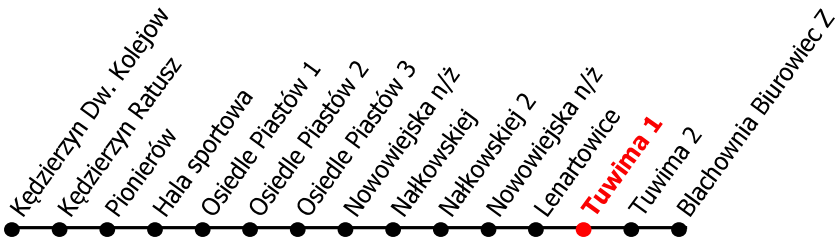

8

Kierunek:

Blachownia Biurowiec

www.mzkkk.pl

Dopuszczalne odchylenie w kursowaniu autobusów: 3 min

godz.	ROBOCZY	SOBOTY, NIEDZIELE
1		
2		
3		
4		
5	29	
6		
7	39	59
8	40	
9		
10		
11		
12		
13	45E	19
14		
15	24E	59
16	25	
17		
18		
19		
20		
21		
22		
23		
24		

E - kurs do Blachownia Elektrownia

UWAGA!
W przypadku jednego dnia roboczego między dniami wolnymi, w tym dniu obowiązuje rozkład świąteczny

NUMER PRZYSTANKU

33

Rozkład ważny od: 25-06-2022 r.

www.mzkkk.pl tel. 77 483 52 52