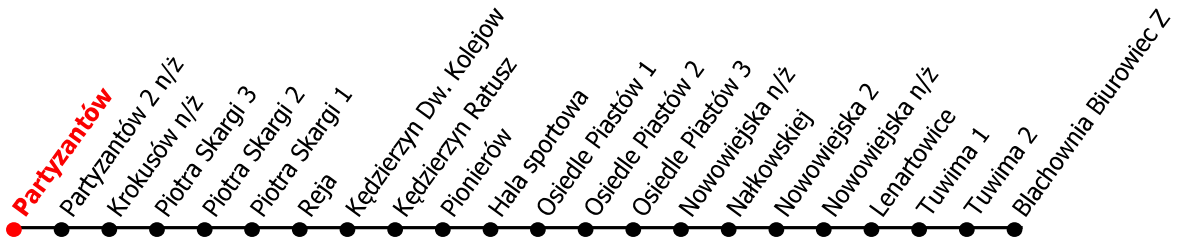

8

Kierunek:

Blachownia Biurowiec

www.mzkkk.pl

Dopuszczalne odchylenie w kursowaniu autobusów: 3 min

godz.	ROBOCZY	SOBOTY, NIEDZIELE
1		
2		
3		
4		
5		
6		
7	11	
8		
9		
10		
11		
12		
13		
14		
15		
16		
17		
18		
19		
20		
21		
22		
23		
24		

NUMER PRZYSTANKU

127

Rozkład ważny od: 25-06-2022 r.

www.mzkkk.pl tel. 77 483 52 52

UWAGA!
 W przypadku jednego dnia roboczego między dniami wolnymi, w tym dniu obowiązuje rozkład świąteczny