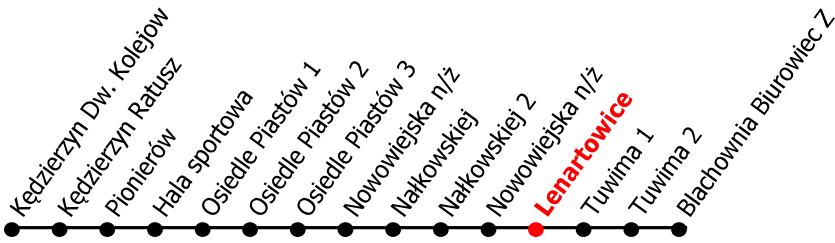

8

Kierunek:

Blachownia Biurowiec

www.mzkkk.pl

Dopuszczalne odchylenie w kursowaniu autobusów: 3 min

godz.	ROBOCZY	SOBOTY, NIEDZIELE
1		
2		
3		
4		
5	28	
6		
7	38	58
8	39	
9		
10		
11		
12		
13	44E	18
14		
15	23E	58
16	24	
17		
18		
19		
20		
21		
22		
23		
24		