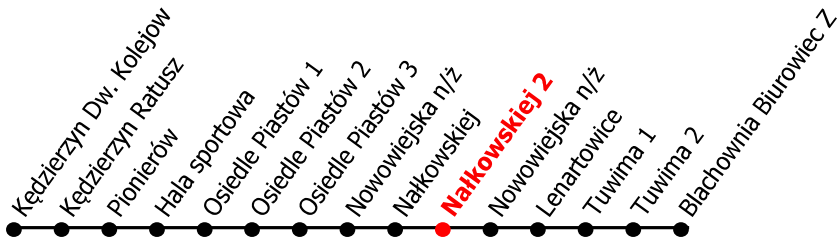

8

Kierunek:

Blachownia Biurowiec

www.mzkkk.pl

Dopuszczalne odchylenie w kursowaniu autobusów: 3 min

godz.	ROBOCZY	SOBOTY, NIEDZIELE
1		
2		
3		
4		
5	25	
6		
7	35	55
8	36	
9		
10		
11		
12		
13	41E	15
14		
15	20E	55
16	21	
17		
18		
19		
20		
21		
22		
23		
24		

E - kurs do Blachownia Elektrownia

UWAGA!
W przypadku jednego dnia roboczego między dniami wolnymi, w tym dniu obowiązuje rozkład świąteczny

NUMER PRZYSTANKU

44

Rozkład ważny od: 25-06-2022 r.
www.mzkkk.pl tel. 77 483 52 52