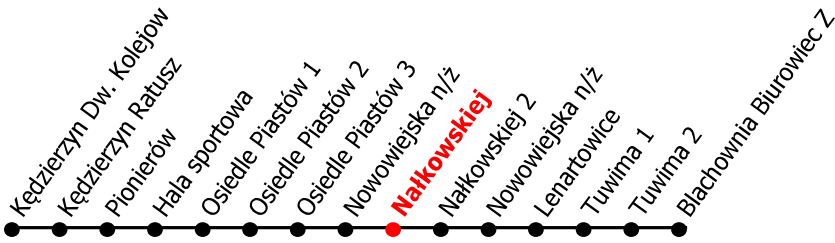

8

Kierunek:

Blachownia Biurowiec

www.mzkkk.pl

Dopuszczalne odchylenie w kursowaniu autobusów: 3 min

godz.	ROBOCZY	SOBOTY, NIEDZIELE
1		
2		
3		
4		
5	23	
6		
7	33	53
8	34	
9		
10		
11		
12		
13	39E	13
14		
15	18E	53
16	19	
17		
18		
19		
20		
21		
22		
23		
24		