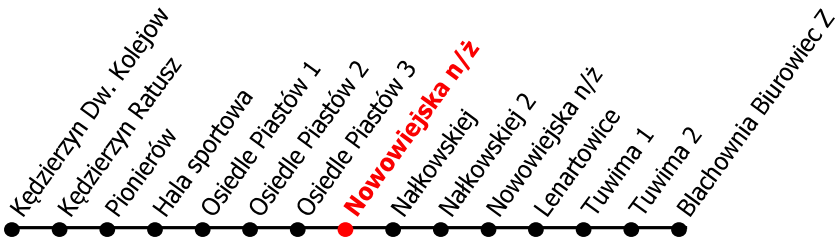

8

Kierunek:

Blachownia Biurowiec

www.mzkkk.pl

Dopuszczalne odchylenie w kursowaniu autobusów: 3 min

godz.	ROBOCZY	SOBOTY, NIEDZIELE
1		
2		
3		
4		
5	21	
6		
7	31	51
8	32	
9		
10		
11		
12		
13	37E	11
14		
15	16E	51
16	17	
17		
18		
19		
20		
21		
22		
23		
24		